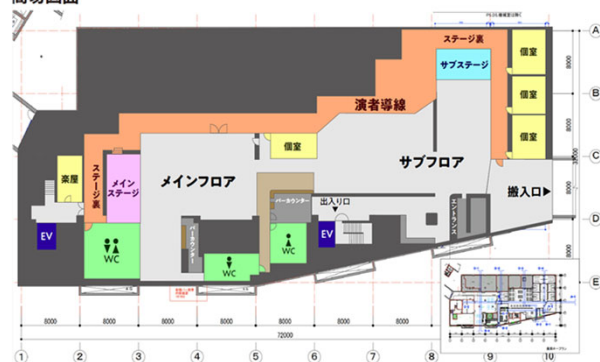

YOKOHAMA COAST garage+
簡易図面

コンテンツ概要

横浜駅東口「アソビル」のB1にあるハイセンスなクラブスペース。800名以上を収容し、ステージや音響が常設されている。メインフロアでは横浜芸者プレゼンツの盆踊り大会を開催。そしてサブフロアでは伝統文化体験として「お座敷遊び」「獅子舞」「お囃子」などで盛り上げます。その他、MC、寿司職人、忍者などユニークなオプションもご用意しております。食事は同ビル1Fのアソビル横丁よりユニークな居酒屋メニュー提供します（おでん、寿司、カレー等）キッチンカーも設置可能です。