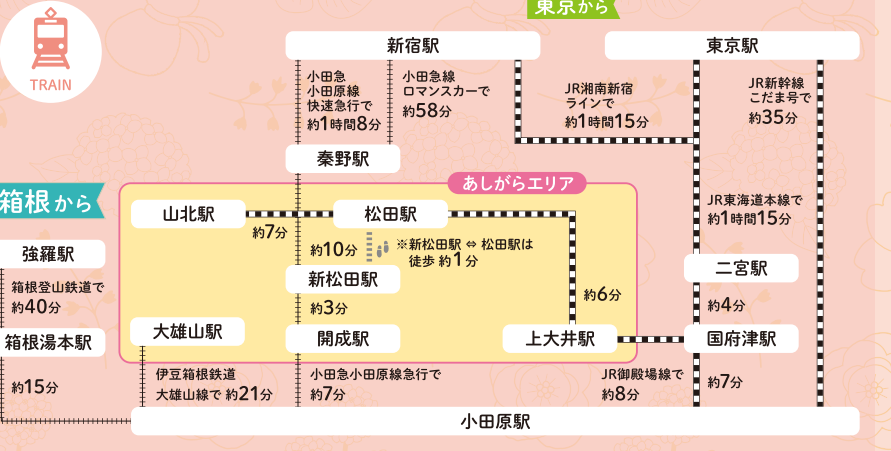

- **春**
  - 南足柄市 3月上旬~中旬 春木径・幸せ道／ふくざわ公園／南足柄市各所で春めき桜がひと足早く見頃を迎えます。
  - 山北町 3月下旬~4月上旬 山北鉄道公園周辺／ソメイヨシノのトンネルを御殿場線が走る姿が見られる。夜はライトアップも。
  - 松田町 3月下旬~4月上旬 寄土佐原地区ほか／樹齢250年のみやま淡彩桜など、「寄5大したれ桜」の見事な姿がみられる。
  - 松田町 5月上旬 寄自然休養村管理センター周辺／鯉のぼりが空を泳ぎ、新緑溢れる春を思う存分満喫できる。
  - 中井町 5月下旬 敵島湿生公園／幻想的な竹灯籠3千本以上が公園内を、美しく彩る。時期が合えばゲンジボタルの姿も。
- **夏**
  - 大井町 6月上旬 大井町農業体験施設 四季の里／ジャガイモの収穫などの農業体験やピザ作り等が楽しめる。
  - 開成町 6月上旬~中旬 あしざいの里／水田地帯の農道・水路沿いに約5千株のアジサイが見頃。初夏の田園風景を味わえる。
  - 大井町 8月上旬 おおい中央公園／大井町最大の夏祭り、よきこいを中心にキッズダンスなどを開催。
  - 南足柄市 8月上旬 辻下グラウンド／夕日の海での「お水取り」の儀式から始まり、甚句の名調子に合わせ神輿が練り歩く。花火の打上げも。
  - 松田町 8月下旬 酒匂川町民親水広場など／松明が夜空を彩る「百八火」やステージイベントなど、多彩な催しが楽しめる。
  - 開成町 8月下旬 開成水辺スポーツ公園／「夏のおもいで総まとめ。」と題して、音楽フェスティバルや屋台村などを開催。
  - 松田町・南足柄市 8月下旬 酒匂川と川音川合流点の河川敷／松田町と開成町の合同開催。約千発の花火が打ち上げられ、華やかなり。
  - 開成町 9月上旬 開成町役場周辺／開成町の中心部を約700人の踊り手が、個性あふれる踊りとお囃子で練り歩き、町が熱気に包まれる。
  - 南足柄市 9月中旬 足柄峠／南足柄市と小山町が合同で開催。後三年の役の伝説にちなんで催し。領地争奪綱引き合戦などもあり。
  - 中井町 10月中下旬 中井中央公園／模擬店、フリーマーケットなどの他、色々なイベントが催される。
  - 大井町 11月上旬 大井町農業体験施設 四季の里／さつまいもなどの収穫体験やピザ作りなどが楽しめる。
  - 山北町 11月中旬 旧三保中グラウンド(鹿島山北学園)／毎年千人超が集まり、しし餅を囲みながら紅葉を楽しむ。
  - 松田町 11月中旬 JR松田駅周辺／松田町の物産のほか、町無形民俗文化財の大名行列等パレードが町内を練り歩く。
  - 松田町 11月下旬~12月下旬 西平畑公園／足柄平野の夜景を背景に、公園全体が約24万球のイルミネーションできらめく。
  - 中井町 11月下旬~12月上旬 敵島湿生公園／約2千個の手作りのランタンの灯とイルミネーションが水面を灯し幻想的な雰囲気となる。
  - 大井町 12月上旬 大井町農業体験施設 四季の里／みかん狩り体験の他、ピザ作り体験などが楽しめる。
  - 松田町 1月中旬~2月中旬 松田町寄ロウバイ園／日本最大級といわれるロウバイ園、甘い香りの漂う2万本以上のロウバイが楽しめる。
  - 松田町 2月中旬~3月中旬 西平畑公園(松田山ハーブガーデン)／約360本の早咲き桜が、松田山を彩る。開園でもいち早く桜を鑑賞できる。
  - 南足柄市 2月中旬~3月下旬 南足柄市郷土資料館／江戸から平成まで、県内トップクラスを誇る80体の雛人形が勢揃い。
  - 開成町 2月中旬~3月上旬 あしがり郷瀬戸屋敷／築300年の瀬戸屋敷に伝わる雛人形や吊るし雛で屋敷が彩られる。
  - 大井町 2月下旬~3月上旬 大井町郷土資料館／富士を望む四季の里近くにあり「郷土資料館」で大小の雛人形を飾る。めずらしい「ひょうたん雛」も見られる。
  - 大井町 2月下旬 おおいゆめの里及び大井町農業体験施設 四季の里／早咲きの桜が咲く里で様々な催しがあり、家族で楽しめるイベント。
- **秋**
  - 開成町 9月上旬 開成町阿波おどり
  - 南足柄市 9月中旬 足柄峠／南足柄市と小山町が合同で開催。後三年の役の伝説にちなんで催し。領地争奪綱引き合戦などもあり。
  - 中井町 10月中下旬 中井中央公園／模擬店、フリーマーケットなどの他、色々なイベントが催される。
  - 大井町 11月上旬 大井町農業体験施設 四季の里／さつまいもなどの収穫体験やピザ作りなどが楽しめる。
  - 山北町 11月中旬 旧三保中グラウンド(鹿島山北学園)／毎年千人超が集まり、しし餅を囲みながら紅葉を楽しむ。
  - 松田町 11月中旬 JR松田駅周辺／松田町の物産のほか、町無形民俗文化財の大名行列等パレードが町内を練り歩く。
  - 松田町 11月下旬~12月下旬 西平畑公園／足柄平野の夜景を背景に、公園全体が約24万球のイルミネーションできらめく。
  - 中井町 11月下旬~12月上旬 敵島湿生公園／約2千個の手作りのランタンの灯とイルミネーションが水面を灯し幻想的な雰囲気となる。
  - 大井町 12月上旬 大井町農業体験施設 四季の里／みかん狩り体験の他、ピザ作り体験などが楽しめる。
- **冬**
  - 松田町 2月中旬~3月中旬 西平畑公園(松田山ハーブガーデン)／約360本の早咲き桜が、松田山を彩る。開園でもいち早く桜を鑑賞できる。
  - 南足柄市 2月中旬~3月下旬 南足柄市郷土資料館／江戸から平成まで、県内トップクラスを誇る80体の雛人形が勢揃い。
  - 開成町 2月中旬~3月上旬 あしがり郷瀬戸屋敷／築300年の瀬戸屋敷に伝わる雛人形や吊るし雛で屋敷が彩られる。
  - 大井町 2月下旬~3月上旬 大井町郷土資料館／富士を望む四季の里近くにあり「郷土資料館」で大小の雛人形を飾る。めずらしい「ひょうたん雛」も見られる。
  - 大井町 2月下旬 おおいゆめの里及び大井町農業体験施設 四季の里／早咲きの桜が咲く里で様々な催しがあり、家族で楽しめるイベント。

バスのお問い合わせ先 神奈川中央交通バス ☎0463-22-8833 富士急モビリティバス ☎0465-82-1361 箱根登山バス 小田原営業所 ☎0465-35-1271

お問い合わせ先

南足柄市商工観光課 ☎0465-73-8031 中井町産業環境課 ☎0465-81-1115

大井町地域振興課 ☎0465-85-5013 松田町観光経済課 ☎0465-83-1228

山北町商工観光課 ☎0465-75-3646 開成町産業振興課 ☎0465-84-0317

発行：あしがら観光協会(事務局) ☎0465-32-8908 企画・編集・制作：アンガッテ

本リーフレットの掲載内容は2024年10月現在の情報です。発行後に情報が変更になる場合があります。お出かけの際にはWEBサイト・電話等で事前に確認されることをおすすめいたします。なお、本リーフレット掲載内容による損害等は、補償いたしかねますのであらかじめご了承くださいませようお願いいたします。