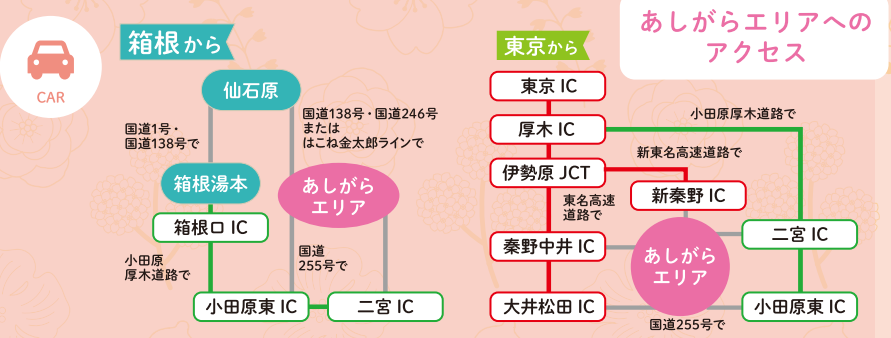

- **春**
  - 南足柄市 3月上旬~中旬 春木径・幸せ道／ふくざわ公園／南足柄市各所で春めき桜がひと足早く見頃を迎えます。
  - 山北町 3月下旬~4月上旬 山北鉄道公園周辺／ソメイヨシノのトンネルを御殿場線が走る姿が見られる。夜はライトアップも。
  - 松田町 3月下旬~4月上旬 寄土佐原地区ほか／樹齢250年のみやま淡彩桜など、「寄5大したれ桜」の見事な姿がみられる。
  - 松田町 5月上旬 寄自然休養村管理センター周辺／鯉のぼりが空を泳ぎ、新緑溢れる春を思う存分満喫できる。
  - 中井町 5月下旬 敵島湿生公園／幻想的な竹灯籠3千本以上が公園内を、美しく彩る。時期が合えばゲンジボタルの姿も。
- **夏**
  - 大井町 6月上旬 大井町農業体験施設 四季の里／ジャガイモの収穫などの農業体験やピザ作り等が楽しめる。
  - 開成町 6月上旬~中旬 あしざいの里／水田地帯の農道・水路沿いに約5千株のアジサイが見頃。初夏の田園風景を味わえる。
  - 大井町 8月上旬 おおい中央公園／大井町最大の夏祭り、よきこいを中心にキッズダンスなどを開催。
  - 南足柄市 8月上旬 辻下グラウンド／夕日の海での「お水取り」の儀式から始まり、甚句の名調子に合わせ神輿が練り歩く。花火の打上げも。
  - 松田町 8月下旬 酒匂川町民親水広場など／松明が夜空を彩る「百八火」やステージイベントなど、多彩な催しが楽しめる。
  - 開成町 8月下旬 開成水辺スポーツ公園／「夏のおもいで総まとめ。」と題して、音楽フェスティバルや屋台村などを開催。
  - 松田町・南足柄市 8月下旬 酒匂川と川音川合流点の河川敷／松田町と開成町の合同開催。約千発の花火が打ち上げられ、華やかなり。
  - 開成町 9月上旬 開成町役場周辺／開成町の中心部を約700人の踊り手が、個性あふれる踊りとお囃子で練り歩き、町が熱気に包まれる。
  - 南足柄市 9月中旬 足柄峠／南足柄市と小山町が合同で開催。後三年の役の伝説にちなんで催し。領地争奪綱引き合戦などもあり。
  - 中井町 10月中下旬 中井中央公園／模擬店、フリーマーケットなどの他、色々なイベントが催される。
  - 大井町 11月上旬 大井町農業体験施設 四季の里／さつまいもなどの収穫体験やピザ作りなどが楽しめる。
  - 山北町 11月中旬 旧三保中グラウンド(鹿島山北学園)／毎年千人超が集まり、しし餅を囲みながら紅葉を楽しむ。
  - 松田町 11月中旬 JR松田駅周辺／松田町の物産のほか、町無形民俗文化財の大名行列等パレードが町内を練り歩く。
  - 松田町 11月下旬~12月下旬 西平畑公園／足柄平野の夜景を背景に、公園全体が約24万球のイルミネーションできらめく。
  - 中井町 11月下旬~12月上旬 敵島湿生公園／約2千個の手作りのランタンの灯とイルミネーションが水面を灯し幻想的な雰囲気となる。
  - 大井町 12月上旬 大井町農業体験施設 四季の里／みかん狩り体験の他、ピザ作り体験などが楽しめる。
  - 松田町 1月中旬~2月中旬 松田町寄ロウバイ園／日本最大級といわれるロウバイ園、甘い香りの漂う2万本以上のロウバイが楽しめる。
  - 松田町 2月中旬~3月中旬 西平畑公園(松田山ハーブガーデン)／約360本の早咲き桜が、松田山を彩る。開園でもいち早く桜を鑑賞できる。
  - 南足柄市 2月中旬~3月下旬 南足柄市郷土資料館／江戸から平成まで、県内トップクラスを誇る80体の雛人形が勢揃い。
  - 開成町 2月中旬~3月上旬 あしがり郷瀬戸屋敷／築300年の瀬戸屋敷に伝わる雛人形や吊るし雛で屋敷が彩られる。
  - 大井町 2月下旬~3月上旬 大井町郷土資料館／富士を望む四季の里近くにあり「郷土資料館」で大小の雛人形を飾る。めずらしい「ひょうたん雛」も見られる。
  - 大井町 2月下旬 おおいゆめの里及び大井町農業体験施設 四季の里／早咲きの桜が咲く里で様々な催しがあり、家族で楽しめるイベント。
- **秋**
  - 開成町 9月上旬 開成町阿波おどり
  - 南足柄市 9月中旬 足柄峠／南足柄市と小山町が合同で開催。後三年の役の伝説にちなんで催し。領地争奪綱引き合戦などもあり。
  - 中井町 10月中下旬 中井中央公園／模擬店、フリーマーケットなどの他、色々なイベントが催される。
  - 大井町 11月上旬 大井町農業体験施設 四季の里／さつまいもなどの収穫体験やピザ作りなどが楽しめる。
  - 山北町 11月中旬 旧三保中グラウンド(鹿島山北学園)／毎年千人超が集まり、しし餅を囲みながら紅葉を楽しむ。
  - 松田町 11月中旬 JR松田駅周辺／松田町の物産のほか、町無形民俗文化財の大名行列等パレードが町内を練り歩く。
  - 松田町 11月下旬~12月下旬 西平畑公園／足柄平野の夜景を背景に、公園全体が約24万球のイルミネーションできらめく。
  - 中井町 11月下旬~12月上旬 敵島湿生公園／約2千個の手作りのランタンの灯とイルミネーションが水面を灯し幻想的な雰囲気となる。
  - 大井町 12月上旬 大井町農業体験施設 四季の里／みかん狩り体験の他、ピザ作り体験などが楽しめる。
- **冬**
  - 松田町 2月中旬~3月中旬 西平畑公園(松田山ハーブガーデン)／約360本の早咲き桜が、松田山を彩る。開園でもいち早く桜を鑑賞できる。
  - 南足柄市 2月中旬~3月下旬 南足柄市郷土資料館／江戸から平成まで、県内トップクラスを誇る80体の雛人形が勢揃い。
  - 開成町 2月中旬~3月上旬 あしがり郷瀬戸屋敷／築300年の瀬戸屋敷に伝わる雛人形や吊るし雛で屋敷が彩られる。
  - 大井町 2月下旬~3月上旬 大井町郷土資料館／富士を望む四季の里近くにあり「郷土資料館」で大小の雛人形を飾る。めずらしい「ひょうたん雛」も見られる。
  - 大井町 2月下旬 おおいゆめの里及び大井町農業体験施設 四季の里／早咲きの桜が咲く里で様々な催しがあり、家族で楽しめるイベント。

バスのお問い合わせ先 神奈川中央交通バス ☎0463-22-8833 富士急モビリティバス ☎0465-82-1361 箱根登山バス 小田原営業所 ☎0465-35-1271

お問い合わせ先

南足柄市商工観光課 ☎0465-73-8031 中井町産業環境課 ☎0465-81-1115

大井町地域振興課 ☎0465-85-5013 松田町観光経済課 ☎0465-83-1228

山北町商工観光課 ☎0465-75-3646 開成町産業振興課 ☎0465-84-0317

発行：あしがら観光協会(事務局) ☎0465-32-8908 企画・編集・制作：アンガッテ

本リーフレットの掲載内容は2024年10月現在の情報です。発行後に情報が変更になる場合があります。お出かけの際にはWEBサイト・電話等で事前に確認されることをおすすめいたします。なお、本リーフレット掲載内容による損害等は、補償いたしかねますのであらかじめご了承くださいませようお願いいたします。